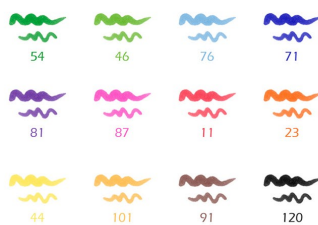

NOWOŚĆ

KOH-I-NOOR
HARDTMUTH

since 1790

SPREE flamastry dwustronne TWIN TIP

zestaw 12 kolorów

REF.: FLA-58102P

3 800884 581025

Opakowanie: plastikowe pudełko
Wymiary op.: 180x63x63 mm
Opakowanie zb.: 6 zestawów
Cena hurt.: 20,48 zł za 1 zestaw

zestaw 24 kolory

REF.: FLA-58104P

3 800884 581049

Opakowanie: plastikowe pudełko
Wymiary op.: 180x85x85 mm
Opakowanie zb.: 4 zestawy
Cena hurt.: 40,77 zł za 1 zestaw

Flamastry podwójne TWIN TIP, wyposażone są w dwie końcówki, które pozwalają na pełną swobodę tworzenia - od precyzyjnych detali po efektowne wypełnienia. Końcówka pędzelkowa jest miękka i elastyczna, dzięki czemu świetnie sprawdza się przy kolorowaniu, cieniowaniu oraz tworzeniu efektów malarskich. Z kolei klasyczna końcówka umożliwi precyzyjne rysowanie, konturowanie i pisanie. Flamastry wyróżniają się szybko schnącym tuszem na bazie alkoholu, co minimalizuje ryzyko rozmazywania i zapewnia komfort pracy. Intensywne barwy sprawiają, że każda praca nabiera wyrazistości. Całość zapakowana jest w praktyczne, estetyczne pudełko w formie tuby z uchwytem, które ułatwia przechowywanie i transport. Opakowanie można wielokrotnie wykorzystywać do przechowywania.

Dostępne są w zestawach: 12 i 24 kolory.