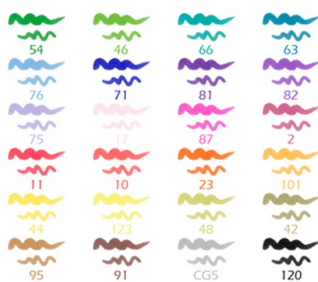

NOWOŚĆ

KOH-I-NOOR
HARDTMUTH

since 1790

SPREE flamastry dwustronne TWIN TIP

zestaw 12 kolorów

REF.: FLA-58102P

3 800884 581025

Opakowanie: plastikowe pudełko
Wymiary op.: 180x63x63 mm
Opakowanie zb.: 6 zestawów
Cena hurt.: 20,48 zł za 1 zestaw

zestaw 24 kolory

REF.: FLA-58104P

3 800884 581049

Opakowanie: plastikowe pudełko
Wymiary op.: 180x85x85 mm
Opakowanie zb.: 4 zestawy
Cena hurt.: 40,77 zł za 1 zestaw

Flamastry podwójne TWIN TIP, wyposażone są w dwie końcówki, które pozwalają na pełną swobodę tworzenia - od precyzyjnych detali po efektowne wypełnienia. Końcówka pędzelkowa jest miękka i elastyczna, dzięki czemu świetnie sprawdza się przy kolorowaniu, cieniowaniu oraz tworzeniu efektów malarskich. Z kolei klasyczna końcówka umożliwi precyzyjne rysowanie, konturowanie i pisanie. Flamastry wyróżniają się szybko schnącym tuszem na bazie alkoholu, co minimalizuje ryzyko rozmazywania i zapewnia komfort pracy. Intensywne barwy sprawiają, że każda praca nabiera wyrazistości. Całość zapakowana jest w praktyczne, estetyczne pudełko w formie tuby z uchwytem, które ułatwia przechowywanie i transport. Opakowanie można wielokrotnie wykorzystywać do przechowywania.

Dostępne są w zestawach: 12 i 24 kolory.